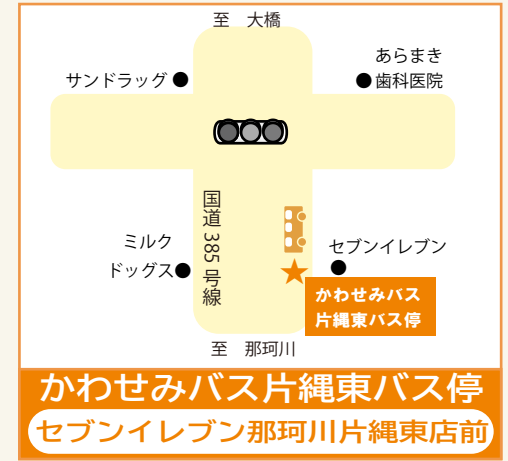

無料巡回バス 停車位置

★の場所で停車いたします

《ご利用にあたっての注意事項》

- 平日・土日祝日 同一ダイヤでの運行です。
- 停車場所は目安であり、交通状況により停車位置が前後する場合がございます。
- 交通状況により、到着予定時刻を遅延することがございます。
- バスの定員は**25名**です。
安全の為、定員数を厳守しております。
満席の場合はご乗車いただけない場合がございますので、予めご了承くださいませよう願いたします。

なかかわせいりゅう
源泉野天風呂 那珂川清滝
TEL092-952-8848
〒811-1236 福岡県那珂川市南面里 326

営業時間

全館 /10:00 ~ 22:00 (最終入館 21:00)
食事処 棗 /11:30 ~ 21:00 (LO 20:30)

定休日

木曜日

(当館HPはこちら)