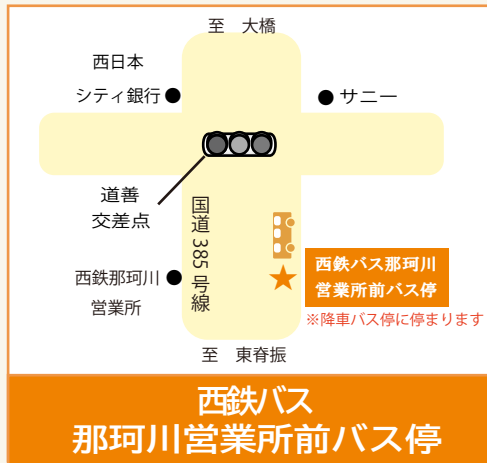

無料巡回バス 停車位置

★の場所で停車いたします

《ご利用にあたっての注意事項》

- 平日・土日祝日 同一ダイヤでの運行です。
- 停車場所は目安であり、交通状況により停車位置が前後する場合がございます。
- 交通状況により、到着予定時刻を遅延することがございます。
- バスの定員は**25名**です。
安全の為、定員数を厳守しております。
満席の場合はご乗車いただけない場合がございますので、予めご了承くださいませよう願いたします。

なかかわせいりゅう
源泉野天風呂 那珂川清滝
TEL092-952-8848
〒811-1236 福岡県那珂川市南面里 326

営業時間

全館 /10:00 ~ 22:00 (最終入館 21:00)
食事処 棗 /11:30 ~ 21:00 (LO 20:30)

定休日

木曜日

(当館HPはこちら)