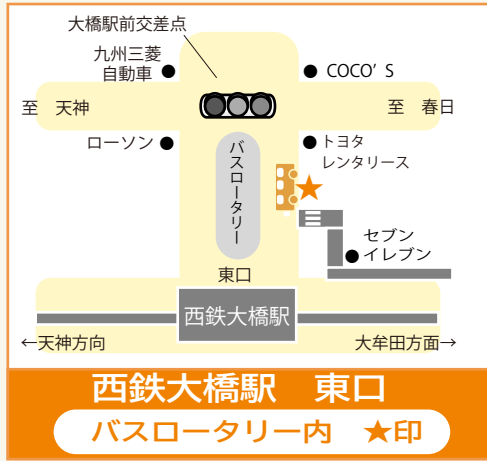

無料巡回バス 停車位置

★の場所で停車いたします

《ご利用にあたっての注意事項》

- 平日・土日祝日 同一ダイヤでの運行です。
- 停車場所は目安であり、交通状況により停車位置が前後する場合がございます。
- 交通状況により、到着予定時刻を遅延することがございます。
- バスの定員は**25名**です。
安全の為、定員数を厳守しております。
満席の場合はご乗車いただけない場合がございますので、予めご了承くださいませよう願いたします。

なかかわせいりゅう
源泉野天風呂 那珂川清滝
TEL092-952-8848
〒811-1236 福岡県那珂川市南面里 326

営業時間

全館 /10:00 ~ 22:00 (最終入館 21:00)
食事処 棗 /11:30 ~ 21:00 (LO 20:30)

定休日

木曜日

(当館HPはこちら)