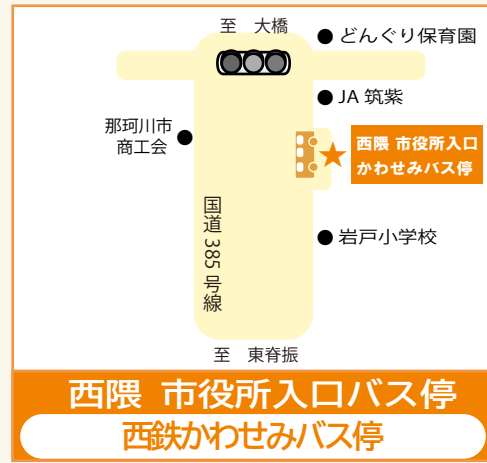

無料巡回バス 停車位置

★の場所で停車いたします

《ご利用にあたっての注意事項》

- 平日・土日祝日 同一ダイヤでの運行です。
- 停車場所は目安であり、交通状況により停車位置が前後する場合がございます。
- 交通状況により、到着予定時刻を遅延することがございます。
- バスの定員は**25名**です。
安全の為、定員数を厳守しております。
満席の場合はご乗車いただけない場合がございますので、予めご了承くださいませよう願いたします。

なかかわせいりゅう
源泉野天風呂 那珂川清滝
TEL092-952-8848
〒811-1236 福岡県那珂川市南面里 326

営業時間

全館 /10:00 ~ 22:00 (最終入館 21:00)
食事処 棗 /11:30 ~ 21:00 (LO 20:30)

定休日

木曜日

(当館HPはこちら)